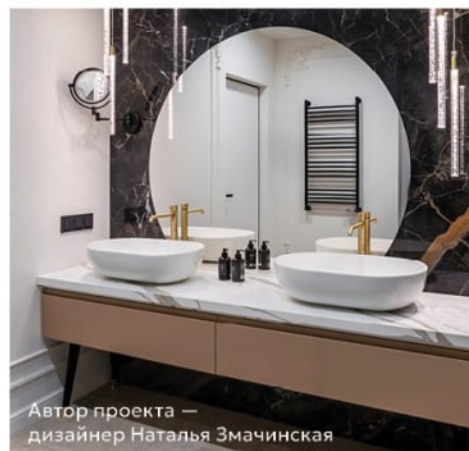

Автор проекта —
дизайнер Наталья Змачинская

Ощущение настоящего дома приходит не в момент покупки жилья, а позже — когда пространство становится удобным, а каждая деталь интерьера находит своё место. И формируют это ощущение именно те элементы, которыми мы пользуемся ежедневно.

В большинстве проектов сегодня применяются базовые решения: столешницы из ЛДСП, пластиковые подоконники, готовые или накладные раковины. Это доступный и понятный вариант, особенно если речь идёт о временном жилье или квартире под сдачу.

Но если жильё приобретается для себя или создаются апартаменты премиум-класса под сдачу, то необходим продуманный выбор материалов для поверхностей, испытывающих максимальную нагрузку. В этом случае более практичными и долговечными станут решения из искусственного камня: кварцевого агломерата, акрилового камня и широкоформатного керамогранита.

Начнём с кухни. Именно здесь рабочая поверхность постоянно сталкивается с влагой, температурой, бытовой химией и активным использованием. **Столешницы из кварцевого агломерата и керамогранита** устойчивы к ежедневным нагрузкам и не боятся влаги и пятен, годами сохраняя презентабельный вид. Это идеальный выбор для ценителей натуральных фактур, ведь материалы выглядят как природный камень, но лишены его недостатков.

Акриловый камень позволяет создавать бесшовные поверхности любой формы и интегрированные мойки, что делает кухню визуально цельной и существенно упрощает уход. Он реставрируется и шлифуется неограниченное количество раз, а значит, становится незаменимым в апартаментах под сдачу.

В санузлах главное качество столешницы — её устойчивость к влаге. Из акрилового камня можно сделать не просто поверхность, а комплексное решение с бесшовной раковиной или боковиной. Материал не боится влаги, не разбухает и защищает мебель от воды.

Кварцевый агломерат в ванной комнате сочетает брутальность камня и удобство современных технологий: он не впитывает влагу, не боится бытовой химии и сколов.

Подоконники из камня, в отличие от стандартных вариантов, устойчивы к перепадам температур, механическим нагрузкам и не меняют цвет на солнце.

Камень можно использовать везде, где важен не только внешний вид, но и функциональность: на столах, фартуках, ступенях лестниц. При должной технической базе возможно всё!

Не менее важную роль в процессе создания действительно качественного интерьера играет опыт и компетенции обработчика выбранных материалов. Компания «ЭС-КАЙН» изготавливает столешницы, раковины, фартуки, подоконники, столы, ступени и другие интерьерные элементы из искусственного камня по индивидуальным проектам под ключ с 2010 года.