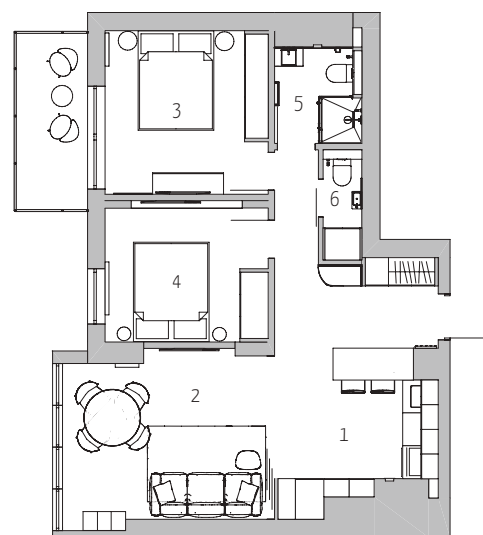

План квартиры (общая площадь 60 кв. м):
1. Кухня. 2. Гостиная-столовая. 3, 4. Спальня. 5. Ванная.
6. Санузел.

Столешница для кухни и барной стойки с боковой, фартук из акрилового камня —

S KAYN
ВАШИ ФАНТАЗИИ НАШИМИ РУКАМИ