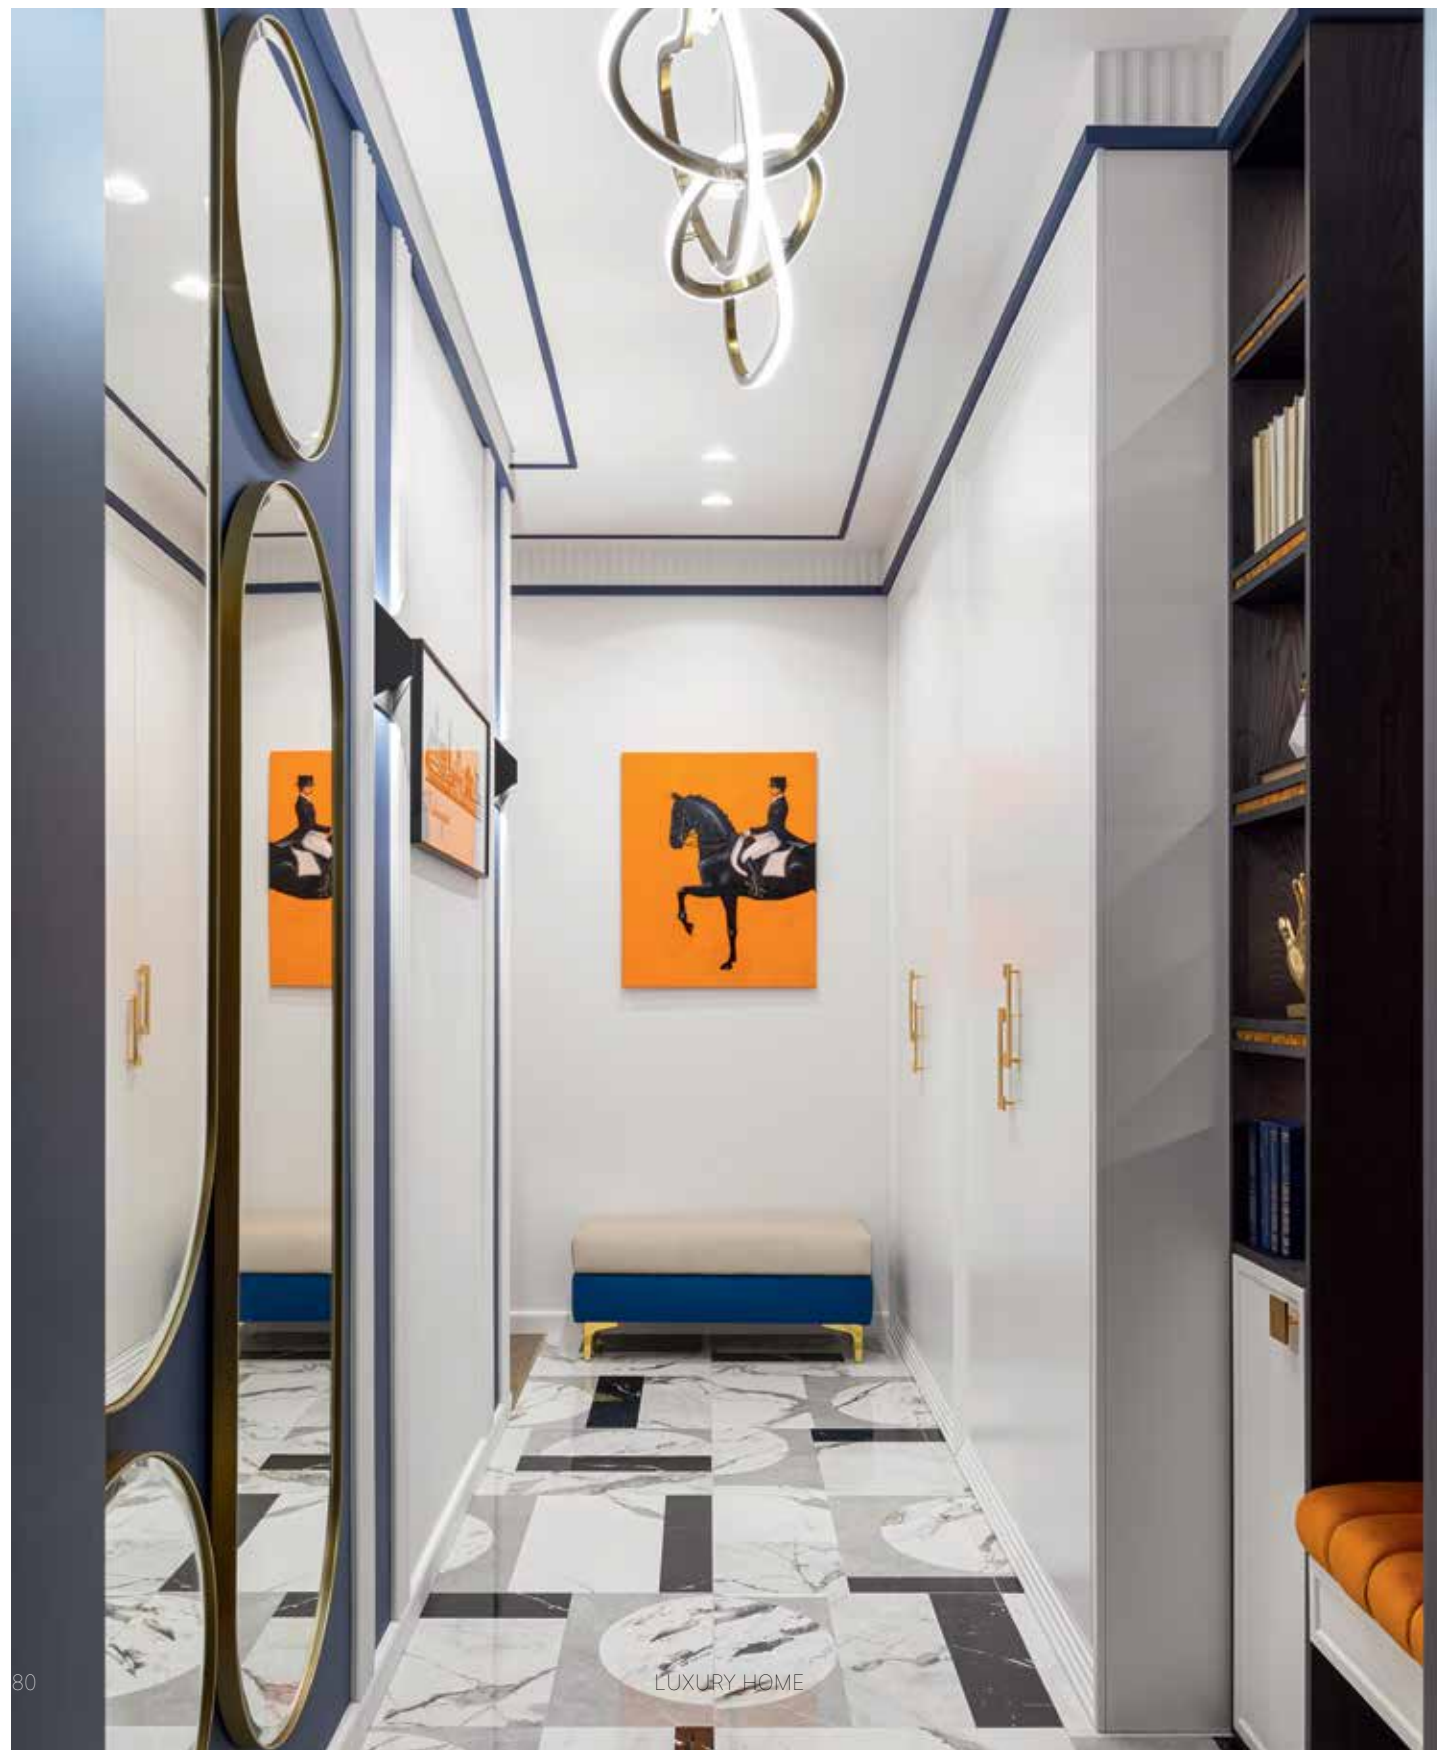

Хотя проект большей частью вёлся дистанционно, дизайнеру удалось совпасть с заказчиком в понимании общей концепции. «Это была уникальная возможность выразить себя, свои идеи, и было приятно, что они принимаются владельцем с удовольствием, — говорит Евгения Хрящевская. — А главное, этот

интерьер способен принимать смену настроения хозяев, но при этом оставлять свою целостность в первозданном виде».

Фотограф: Екатерина Манько
Декоратор: Екатерина Яруш