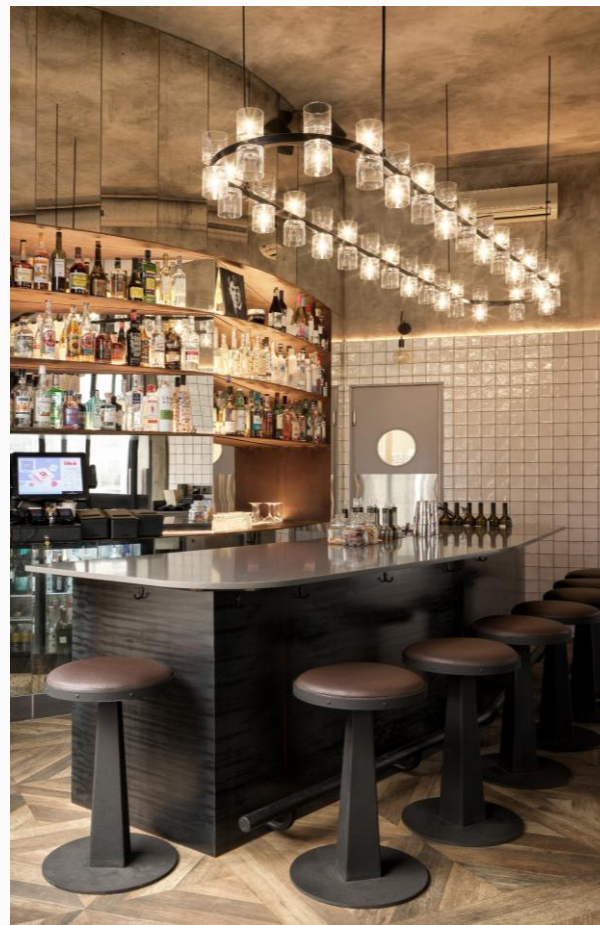

ИЗДЕЛИЯ ЭС-КАЙН → Рестораны, кафе
и бары

ДИЗАЙНЕР НАТАЛЬЯ ЗМАЧИНСКАЯ

ДИЗАЙНЕР НАТАЛЬЯ ЗМАЧИНСКАЯ

ИЗДЕЛИЯ ЭС-КАЙН → Рецепции

ДИЗАЙНЕР ЕКАТЕРИНА ТЕРАСИМОВА

ИЗДЕЛИЯ ЭС-КАЙН → Санузлы и раковины
— для общественных мест —