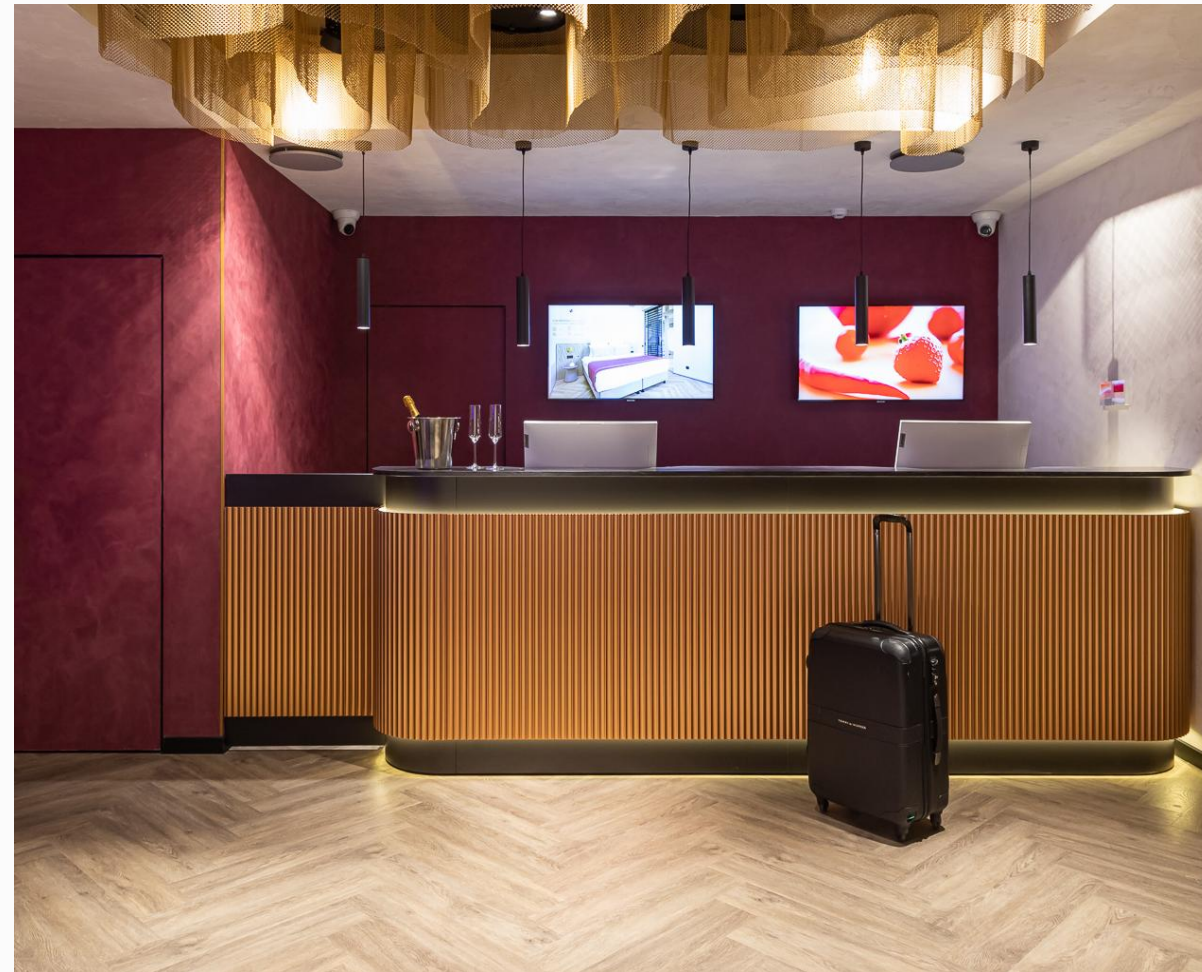

ИЗДЕЛИЯ ЭС-КАЙН → Рестораны, кафе
и бары

ДИЗАЙНЕР НАТАЛЬЯ ЗМАЧИНСКАЯ

ДИЗАЙНЕР НАТАЛЬЯ ЗМАЧИНСКАЯ

ИЗДЕЛИЯ ЭС-КАЙН → Рецепции

ДИЗАЙНЕР ЕКАТЕРИНА ТЕРАСИМОВА

ИЗДЕЛИЯ ЭС-КАЙН → Санузлы и раковины
— для общественных мест —