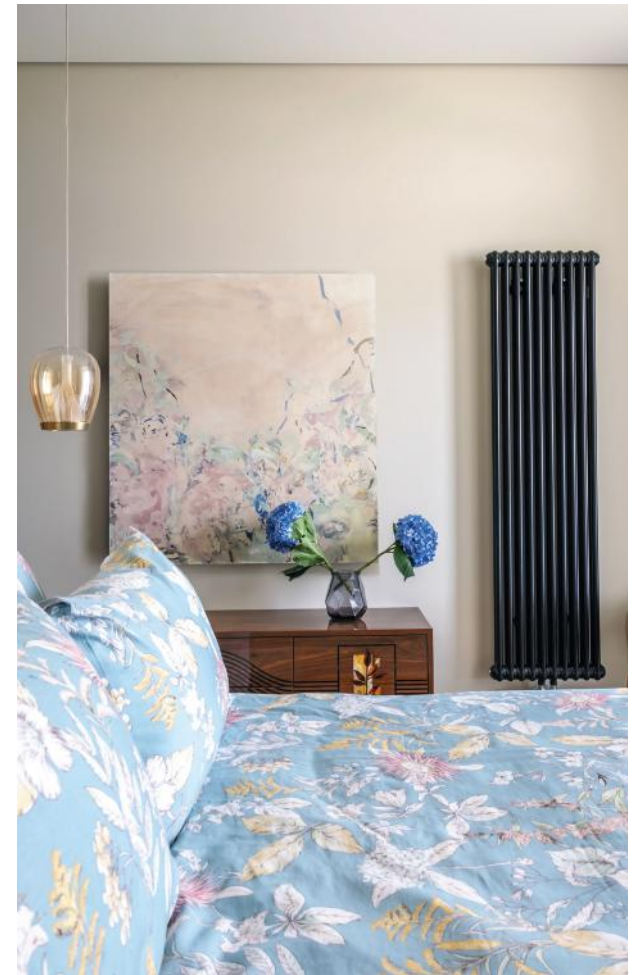

Олег Москальонов •
учредитель компании «Соло Декор»

«Соло Декор» сотрудничает с дизайнером интерьеров Татьяной Кашириной уже более десяти лет. В своих проектах она делает ставку на экологичность, качество и безупречные европейские стандарты материалов.

Для реализации этого проекта был выбран итальянский бренд Baldini Vernici, входящий в международный концерн Cromology. Компания известна на всей территории Западной Европы как лидер в производстве лакокрасочных материалов. В частности, была использована стеновая эмаль Synuil Silver Act на основе ионов серебра. Она обладает бактериостатическими свойствами, относится к 1 классу стойкости к истиранию и легко подкрашивается без следов реставрации.

В проекте использованы плинтусы от российской компании «Перфект». Их ассортимент впечатляет. Помимо плинтусов, компания предлагает молдинги и карнизы, что позволяет создавать гармоничное оформление интерьера.

Мы предлагаем комплексные решения для интерьеров — от лакокрасочных материалов, декоративных штукатурок

и лепнины до обоев под заказ. В ассортименте представлены продукты премиального и среднего сегментов, включая матовые, сатиновые и глянцевые покрытия. Помимо Baldini Vernici, клиенты могут выбрать и другие европейские бренды, например, итальянскую краску Sebos Color, что подтверждает нашу приверженность высоким стандартам качества.

SOLO DECOR — САЛОН ИНТЕРЬЕРНОГО ДЕКОРА
И ВЕНЕЦИАНСКОЙ ШТУКАТУРКИ

ул. Курганская, 3, ул. Юрия Гагарина, 13
тел.: +7 (4012) 66-40-44, +7 (967) 355-19-02
+7 (952) 053-87-77, solo_decor@mail.ru, solodecor.ru