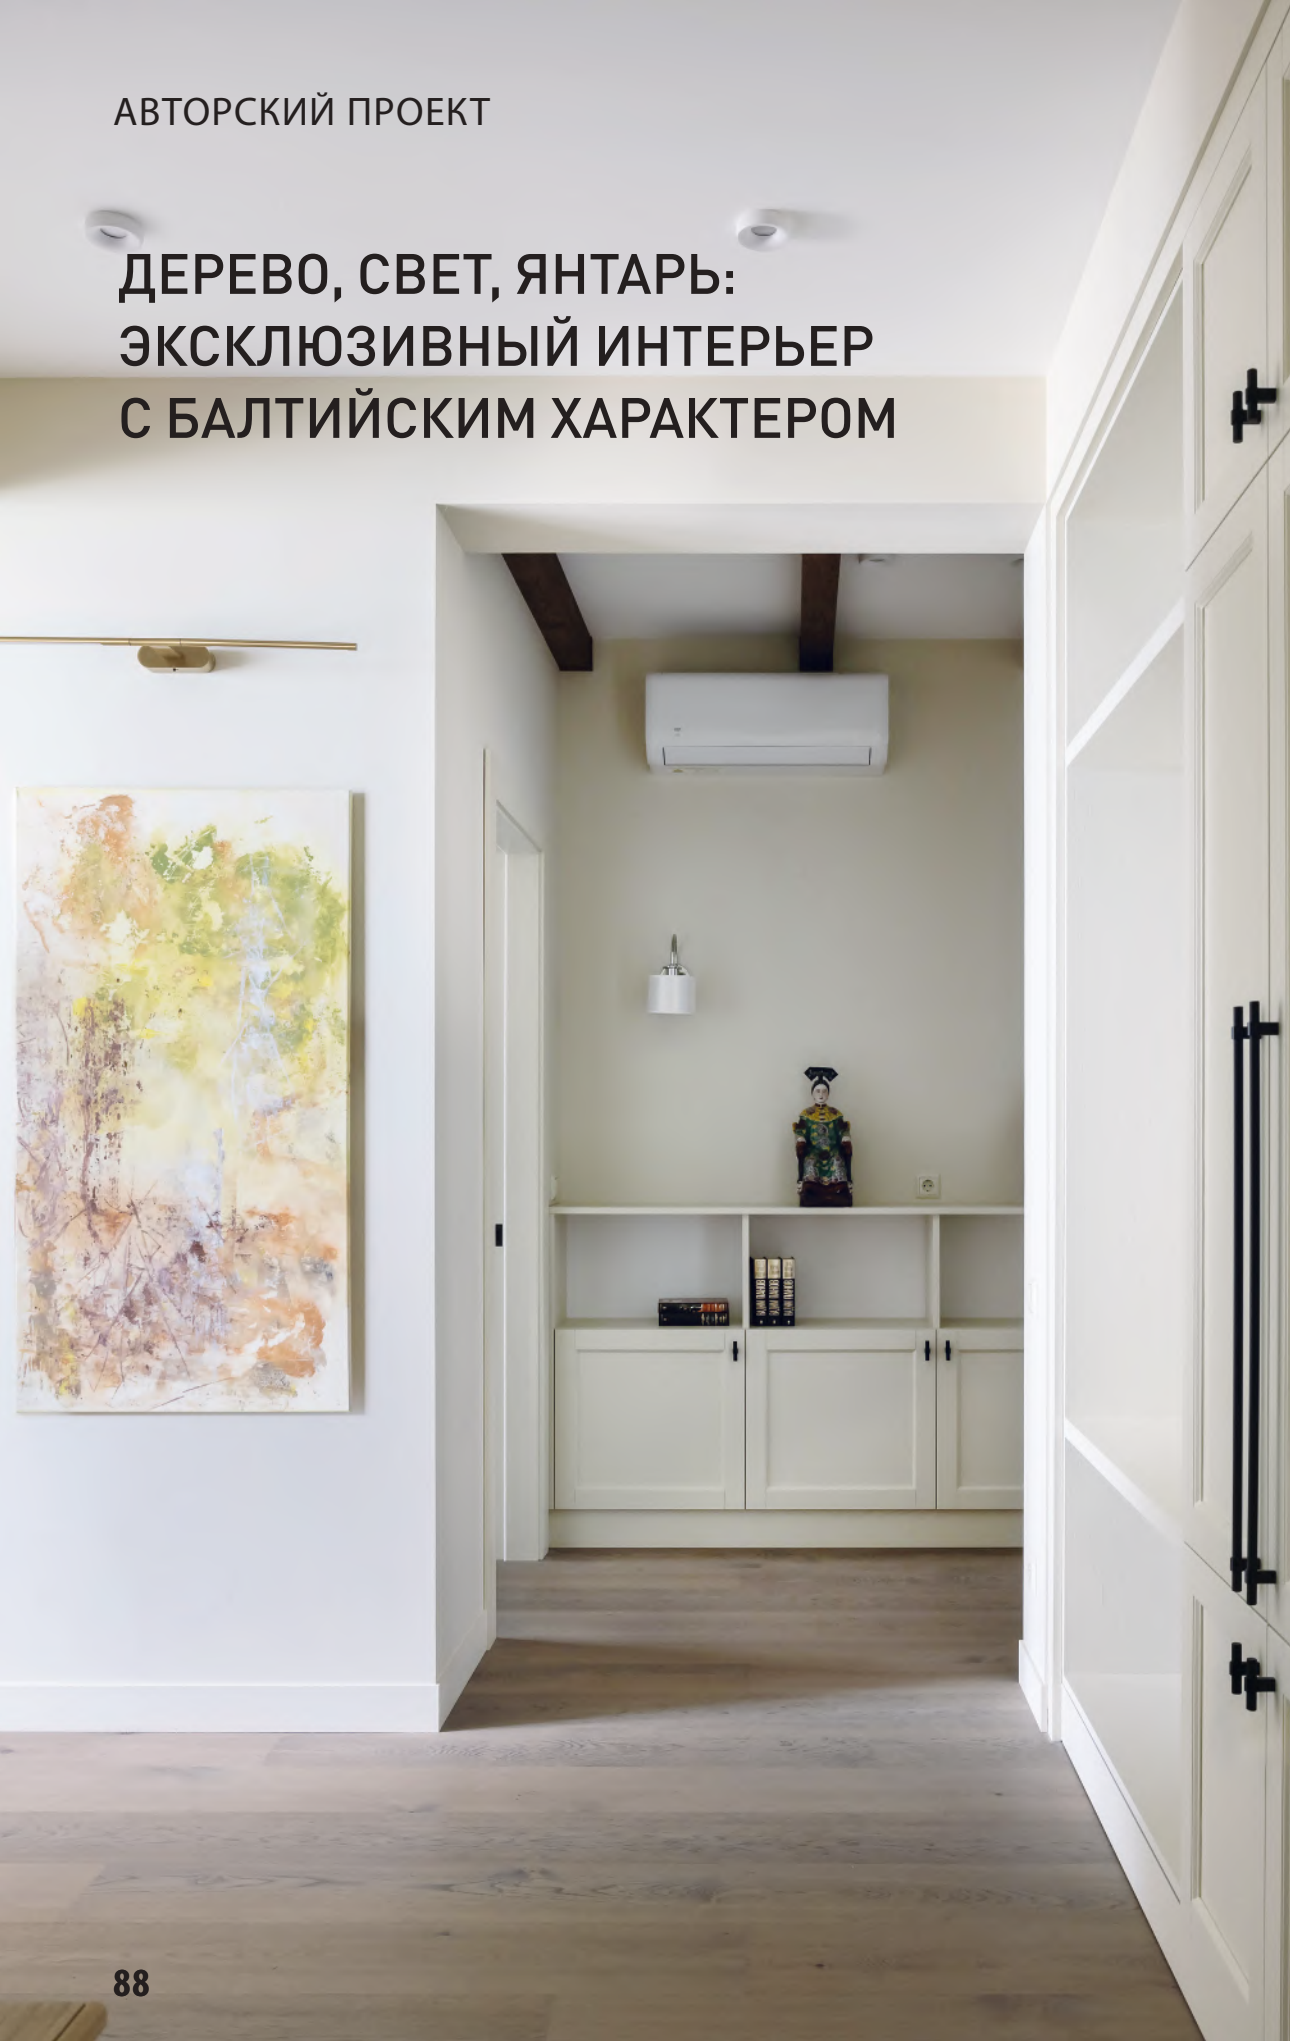

АВТОРСКИЙ ПРОЕКТ

ДЕРЕВО, СВЕТ, ЯНТАРЬ: ЭКСКЛЮЗИВНЫЙ ИНТЕРЬЕР С БАЛТИЙСКИМ ХАРАКТЕРОМ

Татьяна Каширина •

член Союза дизайнеров России,
дизайнер, тел.: +7 (921) 265-71-01

Когда вид из окна становится главным украшением интерьера, задача дизайнера — не конкурировать, а подчеркивать. Представляем авторский проект Татьяны Кашириной — квартиру на первой линии Балтийского побережья, где за полтора года кропотливой работы создано пространство, буквально растворённое в морском пейзаже.

Полтора года кропотливой работы, десятки прототипов, сотни решений — и вот перед нами квартира на первой линии с панорамным видом на море. Проект для московского предпринимателя, который после его завершения решил переехать в Калининград. Главная задача — сделать так, чтобы ничто внутри не спорило с главным достоинством этого места: бескрайней водной гладью, песком и светом. Здесь нет случайных линий. Геометрия пространства выверена так, чтобы взгляд неизбежно стремился к водной глади за огромными окнами. В узком пространстве между гардеробной и спальней появилась реечная перегородка — она не перекрывает обзор, а лишь слегка фильтрует свет, создавая ощущение воздушности. Кровать развёрнута к морю: просыпаться здесь — значит сразу погружаться в морской пейзаж.

Всё: от барных стульев до изголовья кровати создавалось индивидуально. Процесс напоминал скорее художественную мастерскую, чем стандартное производство: пять прототипов стула, несколько вариантов сидений, пока не нашли идеальный угол наклона. Особенно интересной получилась кровать с эксклюзивными ножками-светильниками, которые с большим трудом удалось заказать из Италии. Вечером они дают мягкую подсветку, превращая спальню в настоящий арт-объект.